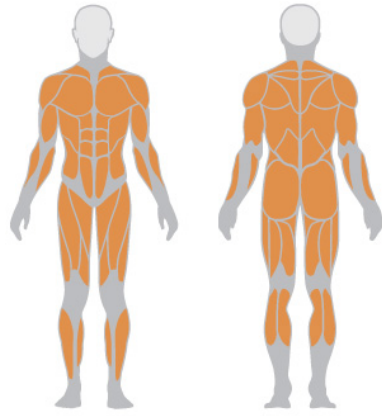

DUAL ADJUSTABLE PULLEY SPECIAL / 1FE122SR

Caratteristiche

- lunghezza cavo 4,4 m
- rapporto carico 1:4 - variazione graduale di 1,25 kg
- 2 multipurpose handle di serie
- tabella illustrativa

Info Tecniche

- macchina multifunzione: infinita possibilità di allenamento
- snodo freemotion 360° regolabile in altezza
- barre multiple per trazioni
- pedane retraibili

MUSCOLI

DATI TECNICI

Larghezza	135 cm
Lunghezza	190 cm
Altezza	230 cm
Peso	425 Kg
Carico Standard	100 Kg
Carico Optional	120 Kg