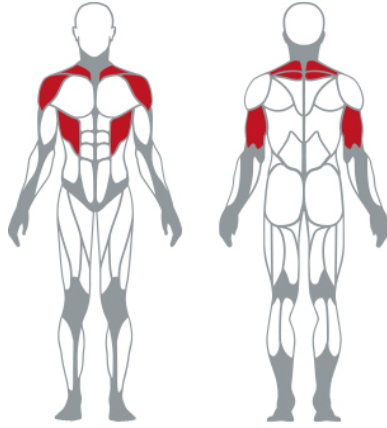

MILITARY BENCH / 1FE233

La Military Bench è specifica per lo sviluppo dei muscoli deltoidi con il massimo della sicurezza. Si caratterizza per:

- seduta regolabile in altezza;
- supporti posteriori per bilanciere regolabili in altezza;
- supporti anteriori per bilanciere fissi;
- fermi di sicurezza regolabili in altezza;
- pedana posteriore per assistenza;
- 6 porta pesi aggiuntivi di serie.

MUSCOLI

DATI TECNICI

Larghezza	150 cm
Lunghezza	125 cm
Altezza	190 cm
Peso	110 Kg
Carico Standard	400 Kg

ALLENAMENTO

PANATTA srl

Via Madonna della Fonte 3/c - 62021 Apiro (MC) Italy

T. +39 0733 611824 - F. +39 0733 611777